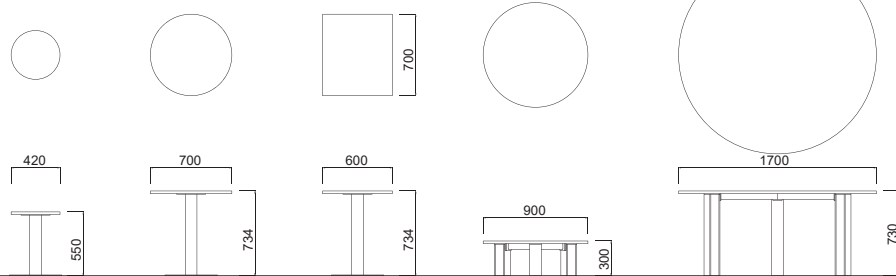

支柱・ベースカラー(スタンダードカラー)

支柱・ベースカラー(HEBカラー)