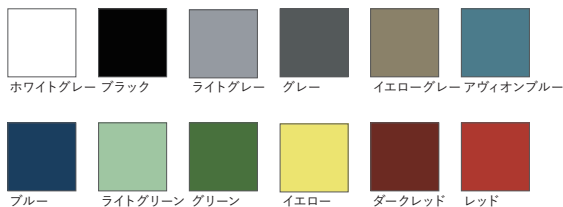

ポリプロピレンカラー