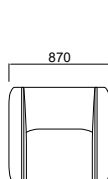

HLPL20

M - B

M - A

HLPL10

L - B

L - A

Sofa

品番	寸法		ファブリック	ビニールレザー	レザー
HLPRTIN20	W1880 D740 H810 SH450	IN/IN	¥1,110,000	¥1,110,000	¥1,418,000
HLPRTOT20	W1940 D740 H810 SH450	OUT/IN	¥1,110,000	¥1,110,000	¥1,418,000

HLPRTI20

HLPRTO20

共通張地：

ファブリック A.....P073 - P075
 ビニールレザーP080 - P082
 レザーP083

Lounge chair

品番	寸法		ファブリック	ビニールレザー	レザー
HLPRTOT15	W990 D740 H1240 SH450	HIGH BACK	¥ 721,000	¥ 721,000	¥1,112,000
HLPRTIN10	W870 D740 H810 SH450	IN/IN	¥ 555,000	¥ 555,000	¥ 695,000
HLPRTOT10	W990 D740 H810 SH450	OUT/OUT	¥ 555,000	¥ 555,000	¥ 695,000

HLPRTO15

HLPRTI10

HLPROI10

Pouf

品番	寸法		ファブリック	ビニールレザー	レザー
HLPRTPOF20	W1620 610 SH450	LARGE	¥ 362,000	¥ 362,000	¥ 487,000
HLPRTPOF10	Φ610 H450	SMALL	¥ 209,000	¥ 209,000	¥ 276,000

張地：

ファブリック A.....P073 - P075
 ビニールレザーP080 - P082
 レザーP083