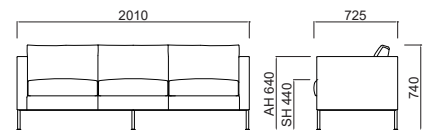

HILL COLLECTION

LEVI 【レヴィ】

Sofa & Bench

品番	寸法		ビニールレザー	ファブリック	レザー
HLSB1-1MA	W750 D725 H740 SH440	ソファ 1S(アームレス)	¥ 120,900	¥ 146,700	¥ 193,900
HLSB1-1WA	W720 D725 H740 SH440	ソファ 1S	¥ 134,300	¥ 160,100	¥ 219,900
HLSB1-2WA	W1400 D725 H740 SH440	ソファ 2S	¥ 224,900	¥ 261,800	¥ 387,000
HLSB1-2SA	W2010 D725 H740 SH440	ソファ 2S(ワイド)	¥ 287,800	¥ 343,000	¥ 522,300
HLSB1-3WA	W2010 D725 H740 SH440	ソファ 3S	¥ 309,700	¥ 365,000	¥ 556,400
HLBB1-1MA	W700 D600 H450	スツール	¥ 69,100	¥ 83,900	¥ 109,800
HLBB1-2MA	W1200 D600 H450	ベンチ2S	¥ 105,300	¥ 127,400	¥ 167,000
HLBB1-3MA	W1800 D600 H450	ベンチ3S	¥ 137,400	¥ 166,900	¥ 220,800

張地: ビニールレザー (STABLE)

ファブリック (DELANNA)

レザー (CORPOSO II)

脚部: スチール(クローム仕上げ)

* 数量によっては短納期が可能です

HLSB1-3WA

ビニールレザーカラー (STABLE)

ファブリック (DELANNA)

レザーカラー (CORPOSO II)