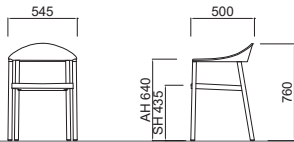

HILL COLLECTION

MONZA outdoor 【モンツァ アウトドア】

Designed by KONSTANTIN GRČIĆ

Chair

品番
HLCY045

寸法
W545 D500 H760 SH435

フレーム
ナチュラル

¥ 82,000

背: ポリプロピレン(ホワイトグレー/ブラック/
カフェラテ/キャラメル/テラブラウン)

フレーム: イロコ材(オイル仕上げ)

* 屋外使用可

* 床置きで4脚までスタッキング可能です

* 数量によっては短納期が可能です

ポリプロピレンカラー

フレームカラー