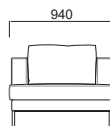

ハーフアームタイプ
HLSC5-1VA