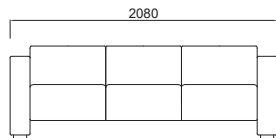

HILL COLLECTION

LE FAMA ex 【ルファーマ イーエックス】

Sofa

品番	寸法		レザー
HLFME10	W900 D860 H720 SH420	ソファ 1S	¥ 545,000
HLFME30	W2080 D860 H720 SH420	ソファ 3S	¥ 994,000

張地:レザー (ブラック)

脚部:ABS樹脂

* 数量によっては短納期が可能です

HLFME30