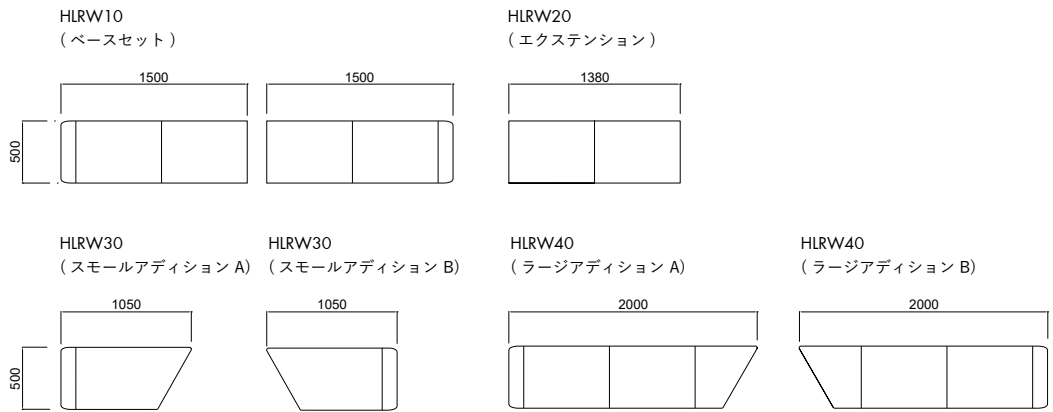

張地：

ファブリック A,B.....P073 - P077

ビニールレザー .....P080 - P082

レザー P083