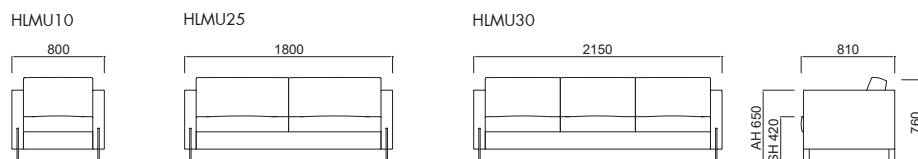

Sofa

品番	寸法	レザー
HLMU10	W800 D810 H760 SH420	ソファ 1S ￥ 474,000
HLMU25	W1800 D810 H760 SH420	ソファ 2.5S ￥ 761,000
HLMU30	W2150 D810 H760 SH420	ソファ 3S ￥ 878,000

張地:レザー (ブラック)
脚部:ステンレススチール(ヘアライン仕上げ)
*数量によっては短納期が可能です