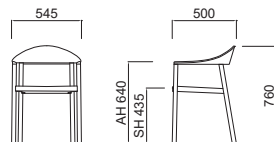

Chair

品番	寸法	フレーム	
HLCY019	W545 D500 H760 SH435	ナチュラル	¥ 59,000
HLCY020	W545 D500 H760 SH435	ブラック	¥ 59,000

背: ポリプロピレン

(ホワイトグレー/ブラック/ライトブルー
イエローグリーン/ワインレッド/レッド)

フレーム: アッシュ(ナチュラル/ブラック)

* 床置きで4脚までスタッキング可能です

* 数量によっては短納期が可能です