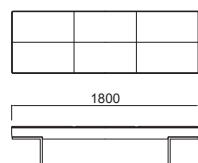

HILL COLLECTION

MUSEE 【ミュゼ】

Bench

品番	寸法
HLMS30B	W1800 D540 H400
HLMS30C	W1800 D720 H400
HLMS30A	W1800 D900 H400

レザー
¥ 522,000
¥ 563,000
¥ 585,000

張地:レザー (ブラック)
脚部:ステンレススチール(ヘアライン仕上げ)
*数量によっては短納期が可能です

MUSEE lite 【ミュゼ ライト】

Bench

品番	寸法
HLMSL30	W1800 D600 H400

レザー
¥ 332,000

張地:レザー (ブラック)
脚部:ステンレススチール(ヘアライン仕上げ)
*数量によっては短納期が可能です