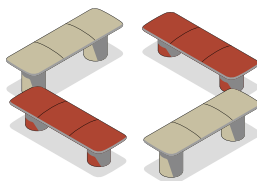

張地：

ファブリック A.B.....P073 - P077

ビニールレザーP080 - P082

レザーP083

LAYOUT 1
ソロ18L + コネクト18M

LAYOUT 2
ソロ18M + コネクト18H

LAYOUT 3
ソロ24L + コネクト18M

LAYOUT 4
ソロ18M + コネクト24H

LAYOUT 5
ソロ18L X 2 + ブリッジ24

LAYOUT 6
ソロ18L X 2 + ソロ18M X 2

LAYOUT 7
ソロ24L X 2 + ブリッジ24 X 2

LAYOUT 8
ソロ24L + コネクト24H X 2 + ブリッジ24

LAYOUT 9
ソロ30L X 2 + ソロ30M

LAYOUT 10
ソロ24L + コネクト24M + コネクト24H

LAYOUT 11
ソロ18L X 2 + ソロ18M