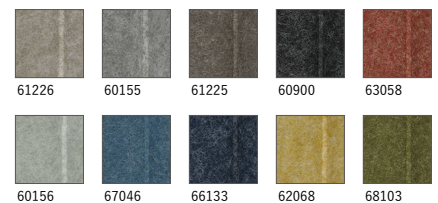

61226

60155

61225

60900

63058

60156

67046

66133

62068

68103