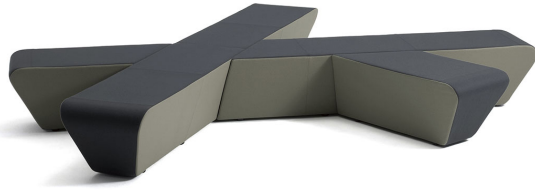

HLPRTO15

HLPRTI10

HLPROI10

Pouf

品番	寸法		ファブリック	ビニールレザー	レザー
HLPRTPOF20	W1620 610 SH450	LARGE	¥ 362,000	¥ 362,000	¥ 487,000
HLPRTPOF10	Φ610 H450	SMALL	¥ 209,000	¥ 209,000	¥ 276,000

張地：

ファブリック A.....P073 - P075
 ビニールレザーP080 - P082
 レザーP083