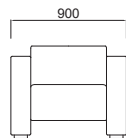

Sofa

品番	寸法		レザー
HLFME10	W900 D860 H720 SH420	ソファ 1S	¥ 545,000
HLFME30	W2080 D860 H720 SH420	ソファ 3S	¥ 994,000

張地:レザー (ブラック)

脚部:ABS樹脂

* 数量によっては短納期が可能です

HLFME10