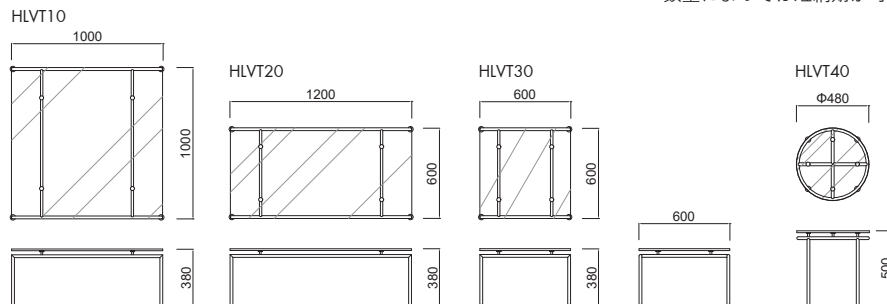

Table

品番	寸法	クリアガラス
HLVT10	W1000 D1000 H380	¥ 251,000
HLVT20	W1200 D600 H380	¥ 217,000
HLVT30	W600 D600 H380	¥ 173,000
HLVT40	Φ480 H500	¥ 190,000

天板:クリアガラス
脚部:ステンレススチール(鏡面仕上げ)
*数量によっては短納期が可能です