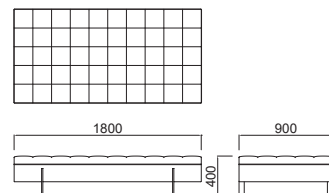

レザー
¥ 522,000
¥ 563,000
¥ 585,000

張地:レザー (ブラック)
 脚部:ステンレススチール(ヘアライン仕上げ)
 *数量によっては短納期が可能です

HLMS30B-01

HLMS30C-01

HLMS30A-01

MUSEE lite 【ミュゼ ライト】

Bench

品番	寸法
HLMSL30	W1800 D600 H400