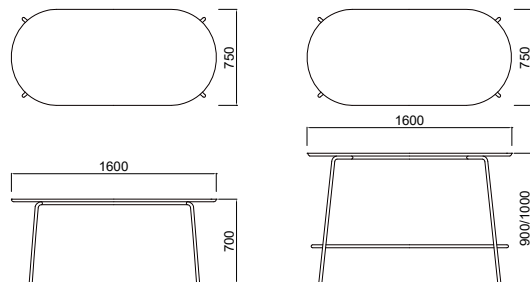

天板:ラミネート(ブラック)/オーク
脚部:スチール(粉体塗装、ブラック/グレー)

品番	寸法
HLNSTT30	W1600 D750 H700
HLNSTT35	W1600 D750 H900
HLNSTT40	W1600 D750 H1000

ラミネート	オーク
¥ 387,000	¥ 378,000
¥ 418,000	¥ 410,000
¥ 418,000	¥ 410,000

HLNSTT30

HLNSTT35
HLNSTT40