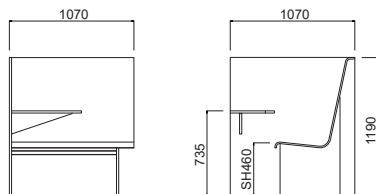

CUBICLE WORK STATION 【キュービクルワークステーション 受注輸入品】

Designed by FORM US WITH LOVE

■ Lounge chair

品番	寸法		背座:ファブリック	背座:ビニールレザー	背座:オーク
HLCBCL10L	W1070 D1070 H1190 SH460	レフト	-	-	¥ 717,000
HLCBCL10R	W1070 D1070 H1190 SH460	ライト	-	-	¥ 717,000
HLCBCL10UL	W1070 D1070 H1190 SH460	レフト	¥ 829,000	¥ 829,000	-
HLCBCL10UR	W1070 D1070 H1190 SH460	ライト	¥ 829,000	¥ 829,000	-

背座:

ファブリックA.B .....P073 - P077
ビニールレザー .....P080 - P082
フレーム:オーク(クリアラッカー仕上げ)
テーブル:オーク(クリアラッカー仕上げ)
オプションでフレーム・テーブル色はオプションで
RALカラーの中からもお選びいただけます。
(他カラー別途見積)詳しくはお問合せください。

レフト

組み合わせバリエーション

注)上の組み合わせタイプをご希望の場合は別途、
締結金具が必要です。(一式 ¥31,000)