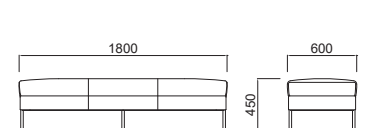

HILL COLLECTION

LEVI 【レヴィ】

Sofa & Bench

品番	寸法		ビニールレザー	ファブリック	レザー
HLSB1-1MA	W750 D725 H740 SH440	ソファ 1S(アームレス)	¥ 120,900	¥ 146,700	¥ 193,900
HLSB1-1WA	W720 D725 H740 SH440	ソファ 1S	¥ 134,300	¥ 160,100	¥ 219,900
HLSB1-2WA	W1400 D725 H740 SH440	ソファ 2S	¥ 224,900	¥ 261,800	¥ 387,000
HLSB1-2SA	W2010 D725 H740 SH440	ソファ 2S(ワイド)	¥ 287,800	¥ 343,000	¥ 522,300
HLSB1-3WA	W2010 D725 H740 SH440	ソファ 3S	¥ 309,700	¥ 365,000	¥ 556,400
HLBB1-1MA	W700 D600 H450	スツール	¥ 69,100	¥ 83,900	¥ 109,800
HLBB1-2MA	W1200 D600 H450	ベンチ2S	¥ 105,300	¥ 127,400	¥ 167,000
HLBB1-3MA	W1800 D600 H450	ベンチ3S	¥ 137,400	¥ 166,900	¥ 220,800

張地: ビニールレザー (STABLE)

ファブリック (DELANNA)

レザー (CORPOSO II)

脚部: スチール(クローム仕上げ)

* 数量によっては短納期が可能です

HLBB1-3MA

ビニールレザーカラー (STABLE)

ファブリック (DELANNA)

レザーカラー (CORPOSO II)