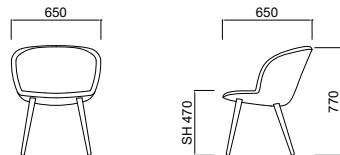

背座:

ファブリックA .....P073 - P075

ビニールレザー .....P080 - P082

レザー P083

脚部:オーク(ホワイトビグメントド/ブラック)

脚部オークカラー

ホワイト
ビグメントド

ブラック