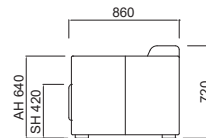

HILL COLLECTION

LE FAMA ex 【ルファーマ イーエックス】

Sofa

品番	寸法		レザー
HLFME10	W900 D860 H720 SH420	ソファ 1S	¥ 545,000
HLFME30	W2080 D860 H720 SH420	ソファ 3S	¥ 994,000

張地:レザー (ブラック)

脚部:ABS樹脂

* 数量によっては短納期が可能です

HLFME30