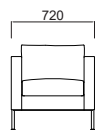

Sofa & Bench

品番	寸法		ビニールレザー	ファブリック	レザー
HLSB1-1MA	W750 D725 H740 SH440	ソファ 1S(アームレス)	¥ 120,900	¥ 146,700	¥ 193,900
HLSB1-1WA	W720 D725 H740 SH440	ソファ 1S	¥ 134,300	¥ 160,100	¥ 219,900
HLSB1-2WA	W1400 D725 H740 SH440	ソファ 2S	¥ 224,900	¥ 261,800	¥ 387,000
HLSB1-2SA	W2010 D725 H740 SH440	ソファ 2S(ワイド)	¥ 287,800	¥ 343,000	¥ 522,300
HLSB1-3WA	W2010 D725 H740 SH440	ソファ 3S	¥ 309,700	¥ 365,000	¥ 556,400
HLBB1-1MA	W700 D600 H450	スツール	¥ 69,100	¥ 83,900	¥ 109,800
HLBB1-2MA	W1200 D600 H450	ベンチ2S	¥ 105,300	¥ 127,400	¥ 167,000
HLBB1-3MA	W1800 D600 H450	ベンチ3S	¥ 137,400	¥ 166,900	¥ 220,800

張地: ビニールレザー (STABLE)

ファブリック (DELANNA)

レザー (CORPOSO II)

脚部: スチール(クローム仕上げ)

* 数量によっては短納期が可能です

両アームタイプ
HLSB1-1WA