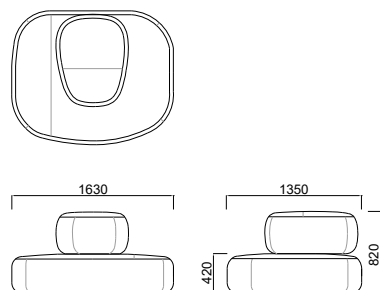

HLOE50 ボトム 6 + トップ 2