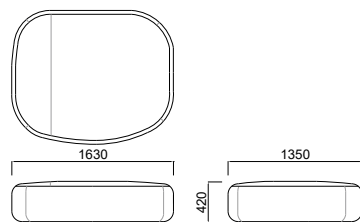

Sofa & Bench

品番	寸法		ファブリック	ビニールレザー	レザー
HLOE10	W1630 D1350 H420	ボトム 6	¥ 709,000	¥ 709,000	¥ 1,007,000
HLOE20	W1400 D1060 H420	ボトム 5	¥ 582,000	¥ 582,000	¥ 912,000
HLOE30	W1270 D560 H400	トップ 4	¥ 385,000	¥ 385,000	¥ 567,000
HLOE40	W850 D670 H420	トップ 2	¥ 382,000	¥ 382,000	¥ 504,000
HLOE50	W1630 D1350 H840	セット1 (ボトム6+トップ2)	¥ 1,090,000	¥ 1,090,000	¥ 1,510,000
HLOE60	W2410 D1630 H820	セット2 (ボトム6,5+トップ4)	¥ 1,675,000	¥ 1,675,000	¥ 2,485,000

張地：

ファブリック A,B ..... P073 - P077

ビニールレザー ..... P080 - P082

レザー P083

HLOE10 ボトム 6