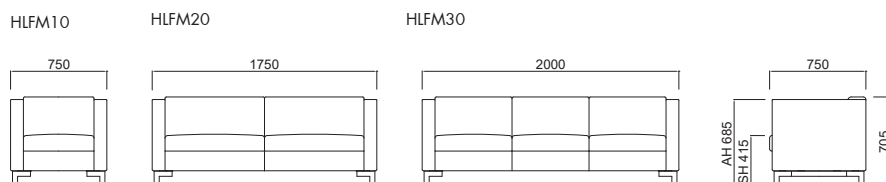

Sofa

品番	寸法		レザー
HLFM10A	W750 D750 H705 SH415	ソファ 1S	¥ 497,000
HLFM25A	W1750 D750 H705 SH415	ソファ 2.5S	¥ 908,000
HLFM30A	W2000 D750 H705 SH415	ソファ 3S	¥ 954,000

張地:レザー(ブラック)

脚部:スチール(ラッカー塗装仕上げ ブラック)

*数量によっては短納期が可能です