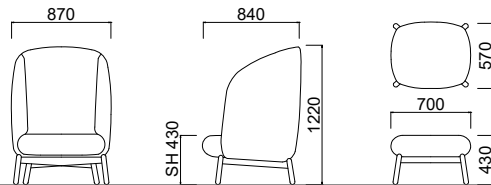

背座:

ファブリックA ..... P073 - P075
ビニールレザー ..... P080 - P082
レザー P083

脚部: オーク(ホワイトピグメントド/ブラック)

HLNSTEW10

HLNSTEWOTN