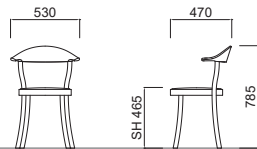

HILL COLLECTION

MONZA bistro 【モンツァ ビストロ】

Designed by KONSTANTIN GRIC

Chair

品番	寸法
HLCY046	W530 D470 H785 SH465
HLCY047	W530 D470 H785 SH465

フレーム	
ナチュラル	¥ 56,500
ブラック	¥ 56,500

背: ポリプロピレン

座: インテグラルスキンポリウレタンフォーム
(ホワイトグレー/ブラック/カフェラテ
キャラメル/テラブラウン)

フレーム: ブナ材(ナチュラル/ブラック)

* 数量によっては短納期が可能です

* 座の色は、背と同色になります

ポリプロピレンカラー

フレームカラー