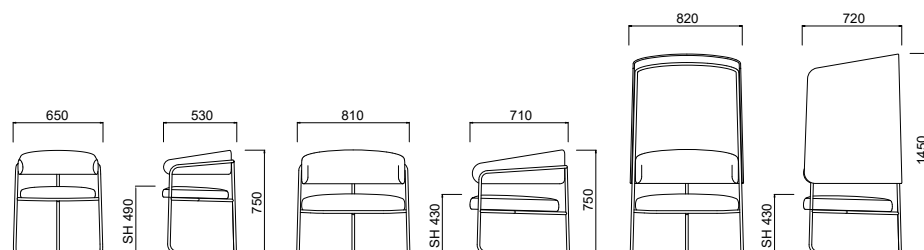

脚部カラー

HLOPS10

HLOPS20

Hush Stripe 25/Gabriel