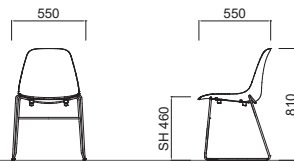

ポリプロピレン
¥ 45,000

背座:ポリプロピレン
脚部:スチール
(クロームまたはシェルと同色粉体塗装)
床置きで10脚までスタッキング可能

品番 HPLGR-SB 寸法 W550 D550 H810 SH460

ポリプロピレン
¥ 45,000

背座:ポリプロピレン
脚部:スチール
(クロームまたはシェルと同色粉体塗装)
床置きで10脚までスタッキング可能

品番 HPLGR-4W 寸法 W440 D550 H810 SH460