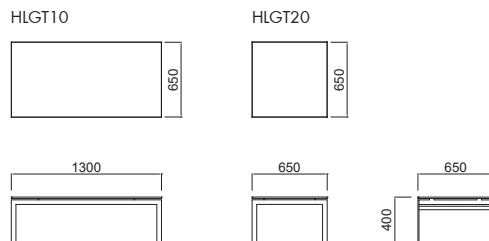

* 数量によっては短納期が可能です

HILL COLLECTION

GRACE table 【グレイステーブル】

Table

品番	寸法
HLGT10	W1300 D650 H400
HLGT20	W650 D650 H400

クリアガラス
 ¥ 255,000
 ¥ 200,000

天板:クリアガラス
 脚部:ステンレススチール(ヘアライン)
 *数量によっては短納期が可能です

LA VERONA 【ラベローナ】