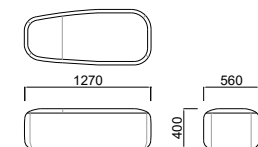

HLOE30 トップ 4