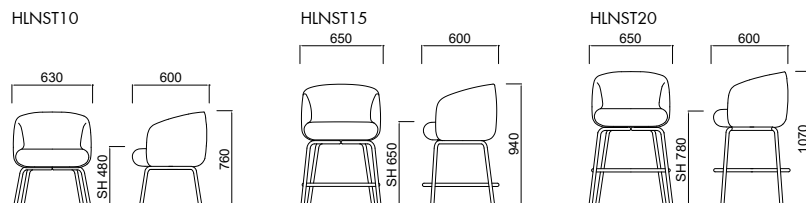

背座:

ファブリックA.B ..... P073 - P077

ビニールレザー ..... P080 - P082

レザー P083

脚部: スチール(粉体塗装、ブラック/グレー)