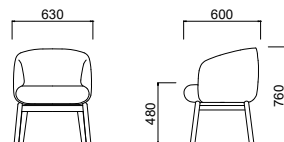

脚部:オーク(ホワイトピグメントド/ブラック)

■ Lounge Chair oak

品番 HLNSTW10 寸法 W630 D600 H760 SH480

ファブリック ¥ 431,000 ビニールレザー ¥ 431,000 レザー ¥ 509,000

背座:

ファブリックA.B P073 - P077
ビニールレザー P080 - P082
レザー P0083

脚部:オーク(ホワイトピグメントド/ブラック)