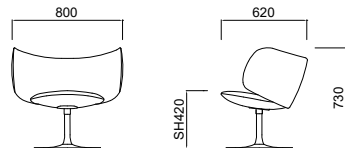

脚部オークカラー

ホワイト
ピグメントド ブラック

+Halle®

STELLA +halle 【ステラプラスハレ 受注輸入品】
Designed by BUSK+HERTZOG

■ Lounge chair

品番 HLSTLA10 寸法 W800 D620 H730 SH420

reddot award 2015
best of the best

ファブリック	ビニールレザー	レザー
¥ 613,000	¥ 613,000	¥ 679,000