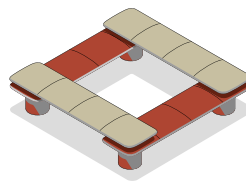

張地：

ファブリック A.B.....P073 - P077

ビニールレザーP080 - P082

レザーP083

LAYOUT 1
ソロ18L + コネクト18M

LAYOUT 2
ソロ18M + コネクト18H

LAYOUT 3
ソロ24L + コネクト18M

LAYOUT 4
ソロ18M + コネクト24H

LAYOUT 5
ソロ18L X 2 + ブリッジ24

LAYOUT 6
ソロ18L X 2 + ソロ18M X 2

LAYOUT 7
ソロ24L X 2 + ブリッジ24 X 2

LAYOUT 8
ソロ24L + コネクト24H X 2 + ブリッジ24

LAYOUT 9
ソロ30L X 2 + ソロ30M

LAYOUT 10
ソロ24L + コネクト24M + コネクト24H

LAYOUT 11
ソロ18L X 2 + ソロ18M