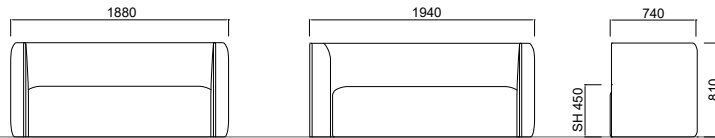

共通張地：

ファブリック A.....P073 - P075
ビニールレザー .....P080 - P082
レザー P083

Lounge chair

品番	寸法		ファブリック	ビニールレザー	レザー
HLPRTOT15	W990 D740 H1240 SH450	HIGH BACK	¥ 721,000	¥ 721,000	¥1,112,000
HLPRTIN10	W870 D740 H810 SH450	IN/IN	¥ 555,000	¥ 555,000	¥ 695,000
HLPRTOT10	W990 D740 H810 SH450	OUT/OUT	¥ 555,000	¥ 555,000	¥ 695,000