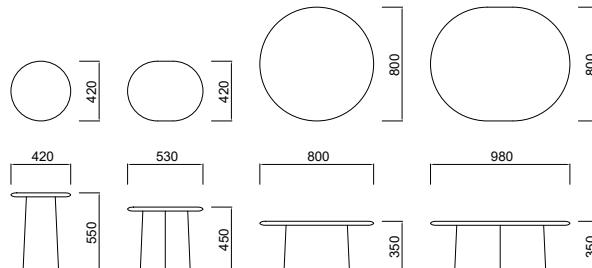

■ Table

品番 寸法
HLPRTTBL1 Φ420 H550
HLPRTTBL2 W530 D420 H450
HLPRTTBL3 Φ800 H350
HLPRTTBL4 W980 D800 H350

オーク
¥ 336,000
¥ 362,000
¥ 403,000
¥ 659,000

本体:オーク(ホワイトビグメンテッド)