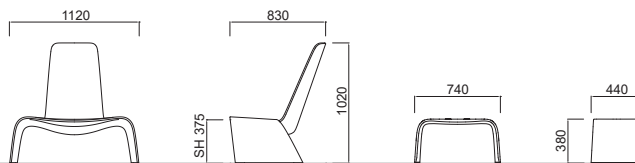

Lounge chair

品番	寸法		
HLLY009	W1120 D830 H1020 SH375	チェア	¥ 96,800
HLBY009	W740 D440 H380	オットマン	¥ 37,500

本体: ポリエチレン
(ホワイト/ブラック/グレー/ライトグレー/
イエローグリーン/レッド)