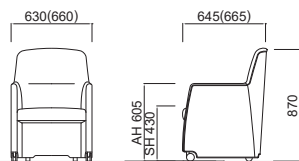

ビニールレザー ¥ 124,000

レザー ¥ 212,000

張地: ビニールレザー (STABLE)

レザー (CORPOSSO II)

脚部: キャスター付

* 数量によっては短納期が可能です

() 寸法はキャスター回転最大寸法

ビニールレザーカラー (STABLE)