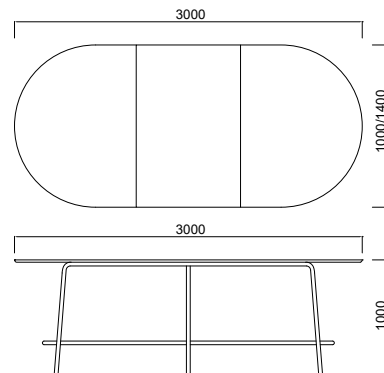

HLNSTSTH3014/HLNSTSTH3010

品番	寸法	ラミネート
HLNSTSTL2114	W2100 D1400 H700	¥1,004,000
HLNSTSTH2114	W2100 D1400 H1000	¥1,093,000
HLNSTSTL2110	W2100 D1000 H700	¥ 854,000
HLNSTSTH2110	W2100 D1000 H1000	¥ 931,000

天板：ラミネート (Fenix ブラック/ホワイト)
脚部：スチール (粉体塗装、ブラック/グレー)