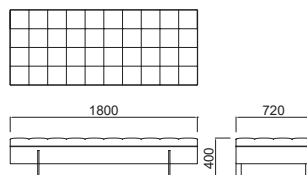

HLMS30C-01