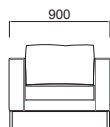

Sofa

品番	寸法		ビニールレザー	ファブリック	レザー
HLSC5-1WA	W900 D860 H760 SH400	ソファ 1S(両アーム)	¥ 185,800	¥ 220,200	¥ 282,300
HLSC5-2WA	W1520 D860 H760 SH400	ソファ 2S(両アーム)	¥ 318,700	¥ 365,600	¥ 508,200
HLSC5-3WA	W2140 D860 H760 SH400	ソファ 3S(両アーム)	¥ 440,300	¥ 499,700	¥ 687,600
HLSC5-1VA	W940 D860 H760 SH400	ソファ 1S(ハーフアーム)	¥ 199,400	¥ 229,400	¥ 284,400
HLSC5-2VA	W1560 D860 H760 SH400	ソファ 2S(ハーフアーム)	¥ 343,000	¥ 386,800	¥ 523,600
HLSC5-3VA	W2180 D860 H760 SH400	ソファ 3S(ハーフアーム)	¥ 469,400	¥ 525,900	¥ 708,400

張地: ビニールレザー (STABLE)

ファブリック (DELANNA)

レザー (CORPOSO II)

脚部: スチール(クローム仕上げ)

* 数量によっては短納期が可能です

両アームタイプ
HLSC5-1WA