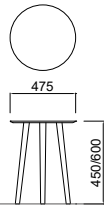

グリーン

+Halle®

AARHUS 【オーフス 受注輸入品】

Designed by BØNNELYCKE MDD

■ Table

品番	寸法	オーク
HLARH474	Φ475 H450	¥ 273,000
HLARH476	Φ475 H600	¥ 283,000
HLARH654	Φ650 H450	¥ 315,000
HLARH904	Φ900 H450	¥ 336,000

HLARH474
HLARH476