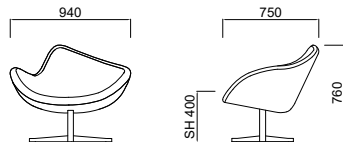

品番 HLK2-SB 寸法 W940 D750 H760 SH400

ファブリック ¥ 659,000 ビニールレザー ¥ 659,000 レザー ¥ 785,000

背座:
ファブリックA .....P073 - P075
ビニールレザー .....P080 - P082
レザー P083

脚部:ステンレススチール