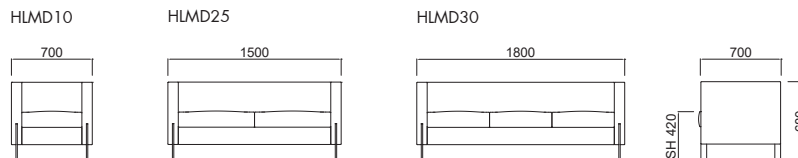

HILL COLLECTION

MODA due 【モダ ドゥエ】

Sofa

品番	寸法	レザー
HLMD10	W700 D700 H680 SH420	ソファ 1S ￥ 425,000
HLMD25	W1500 D700 H680 SH420	ソファ 2.5S ￥ 656,000
HLMD30	W1800 D700 H680 SH420	ソファ 3S ￥ 755,000

張地:レザー (ブラック)
脚部:ステンレススチール(ヘアライン仕上げ)
*数量によっては短納期が可能です