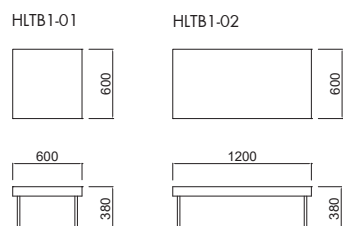

HILL COLLECTION

LA VETRO table 【ラベトロテーブル】

Table

品番	寸法	クリアガラス
HLVT10	W1000 D1000 H380	¥ 251,000
HLVT20	W1200 D600 H380	¥ 217,000
HLVT30	W600 D600 H380	¥ 173,000
HLVT40	Φ480 H500	¥ 190,000

天板:クリアガラス
脚部:ステンレススチール(鏡面仕上げ)
*数量によっては短納期が可能です

LEVI table 【レヴィテーブル】

Table

品番	寸法	天板 オーク	天板 ウォルナット
HLTB1-01	W600 D600 H380	¥ 68,300	¥ 77,600
HLTB1-02	W1200 D600 H380	¥ 85,500	¥ 98,000

天板:オーク/ウォルナット
脚部:スチール(クローム)
*数量によっては短納期が可能です

天板仕上げ