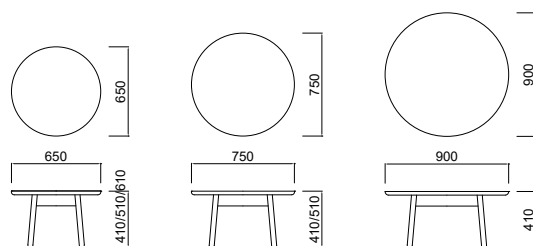

HLNSTTW65-4-5-6

HLNSTTW75-4-5

HLNSTTW90-4

オークカラー

ホワイト
ビグメントド

ブラック