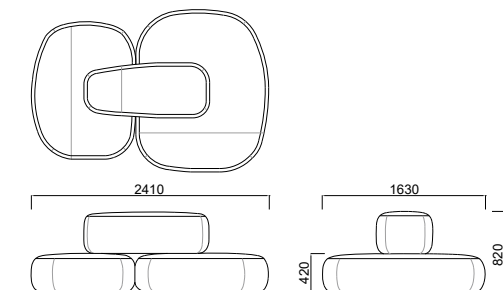

HLOE60 ボトム 6,5 + トップ 4