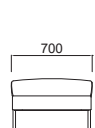

スツール
HLBB1-1MA