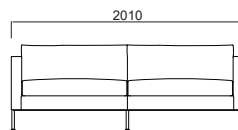

HILL COLLECTION

LEVI 【レヴィ】

Sofa & Bench

品番	寸法		ビニールレザー	ファブリック	レザー
HLSB1-1MA	W750 D725 H740 SH440	ソファ 1S(アームレス)	¥ 120,900	¥ 146,700	¥ 193,900
HLSB1-1WA	W720 D725 H740 SH440	ソファ 1S	¥ 134,300	¥ 160,100	¥ 219,900
HLSB1-2WA	W1400 D725 H740 SH440	ソファ 2S	¥ 224,900	¥ 261,800	¥ 387,000
HLSB1-2SA	W2010 D725 H740 SH440	ソファ 2S(ワイド)	¥ 287,800	¥ 343,000	¥ 522,300
HLSB1-3WA	W2010 D725 H740 SH440	ソファ 3S	¥ 309,700	¥ 365,000	¥ 556,400
HLBB1-1MA	W700 D600 H450	スツール	¥ 69,100	¥ 83,900	¥ 109,800
HLBB1-2MA	W1200 D600 H450	ベンチ2S	¥ 105,300	¥ 127,400	¥ 167,000
HLBB1-3MA	W1800 D600 H450	ベンチ3S	¥ 137,400	¥ 166,900	¥ 220,800

張地: ビニールレザー (STABLE)

ファブリック (DELANNA)

レザー (CORPOSO II)

脚部: スチール(クローム仕上げ)

* 数量によっては短納期が可能です

HLSB1-2SA

ビニールレザーカラー (STABLE)

ファブリック (DELANNA)

レザーカラー (CORPOSO II)