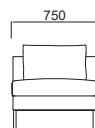

アームレスタイプ
HLSB1-1MA