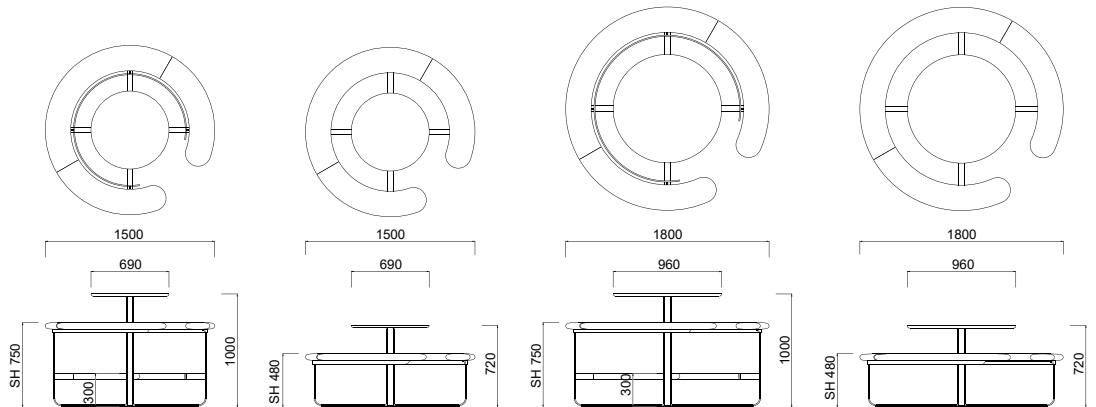

■ Bench

品番	寸法
HLPNC150L	Φ1500 H720 SH480
HLPNC180L	Φ1800 H720 SH480
HLPNC150H	Φ1500 H1000 SH750
HLPNC180H	Φ1800 H1000 SH750

	ファブリック	ビニールレザー	レザー
ロータイプ	¥1,474,000	¥1,474,000	¥1,731,000
ロータイプ	¥1,654,000	¥1,654,000	¥1,885,000
ハイタイプ	¥1,551,000	¥1,551,000	¥1,782,000
ハイタイプ	¥1,705,000	¥1,705,000	¥1,988,000

座:

ファブリックA.B ..... P073 - P077
ビニールレザー ..... P080 - P082
レザー P083
フレーム: スチール(粉体塗装、ブラック/グレー)
テーブル: オーク

(標準仕様はホワイトビッグメンテッド)
オプションでフレーム・テーブル色はオプションで
RALカラーの中からもお選びいただけます。
(他カラー別途見積) 詳しくはお問合せください。