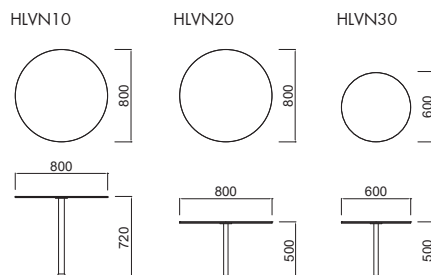

* 数量によっては短納期が可能です

HILL COLLECTION

GRACE table 【グレイステーブル】

Table

品番	寸法
HLGT10	W1300 D650 H400
HLGT20	W650 D650 H400

クリアガラス
 ¥ 255,000
 ¥ 200,000

天板:クリアガラス
 脚部:ステンレススチール(ヘアライン)
 *数量によっては短納期が可能です

LA VERONA 【ラベローナ】

Table

品番	寸法
HLVN10	Φ800 H720
HLVN20	Φ800 H500
HLVN30	Φ600 H500

クリアガラス
 ¥ 262,000
 ¥ 250,000
 ¥ 211,000

天板:クリアガラス
 脚部:ステンレススチール(ヘアライン)
 *数量によっては短納期が可能です

HILL COLLECTION

LA VETRO table 【ラベトロテーブル】

Table

品番	寸法	クリアガラス
HLVT10	W1000 D1000 H380	¥ 251,000
HLVT20	W1200 D600 H380	¥ 217,000
HLVT30	W600 D600 H380	¥ 173,000
HLVT40	Φ480 H500	¥ 190,000