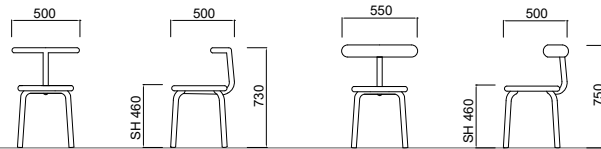

Chair

品番	寸法		ブラック/グリーン
HLTRNO10	W500 D500 H730 SH460	背クッション無	¥ 102,000
HLTRNO10C	W500 D500 H750 SH460	背クッション付	¥ 180,000

本体:アルミニウム(粉体塗装、ブラック/グリーン)

背クッション地:

ファブリック A.B.....P073 - P077

ビニールレザー .....P080 - P082

レザー P083

HLTRNO10

HLTRNO10C