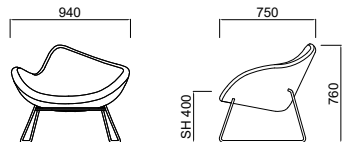

背座:

ファブリックA.B P073 - P077

ビニールレザー P080 - P082

レザー P083

脚部: ステンレススチール

■ Lounge chair

品番 HLK2S10 寸法 W940 D750 H760 SH400

ファブリック ¥ 659,000 ビニールレザー ¥ 659,000 レザー ¥ 785,000

背座:
 ファブリックAP073 - P075
 ビニールレザーP080 - P082
 レザーP083

脚部:ステンレススチール
 オートリターン機能付

品番 HLK2-SB 寸法 W940 D750 H760 SH400

ファブリック ¥ 659,000 ビニールレザー ¥ 659,000 レザー ¥ 785,000

背座:
 ファブリックAP073 - P075
 ビニールレザーP080 - P082
 レザーP083

脚部:ステンレススチール

品番 HLK2-4L 寸法 W940 D750 H760 SH400

ファブリック ¥ 476,000 ビニールレザー ¥ 476,000 レザー ¥ 646,000

背座:
 ファブリックAP073 - P075
 ビニールレザーP080 - P082
 レザーP083

脚部:スチール(粉体塗装、ブラック)

Bench

品番	寸法
HLLVLSLL1843	W1800 D600 H430
HLLVLSLL2443	W2400 D600 H430
HLLVLSLL3043	W3000 D600 H430
HLLVLSLM1858	W1800 D600 H580
HLLVLSLM2458	W2400 D600 H580
HLLVLSLM3058	W3000 D600 H580
HLLVLCNM1858	W1800 D600 H580
HLLVLCNM2458	W2400 D600 H580
HLLVLCNH1873	W1800 D600 H730
HLLVLCNH2473	W2400 D600 H730
HLLVBRGE18	W1800 D600 +H150
HLLVBRGE24	W2400 D600 +H150