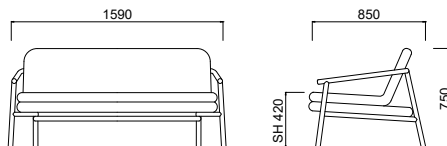

■ Lounge chair【フォー ナウ チェア】

品番 寸法
HLFRNW10 W790 D850 H750 SH420

ファブリック   ビニールレザー   レザー
¥ 697,000   ¥ 697,000   ¥ 791,000

背座:

ファブリックA.B .....P073 - P077

ビニールレザー .....P080 - P082

レザー P083

脚部:オーク(ホワイトピグメントド)