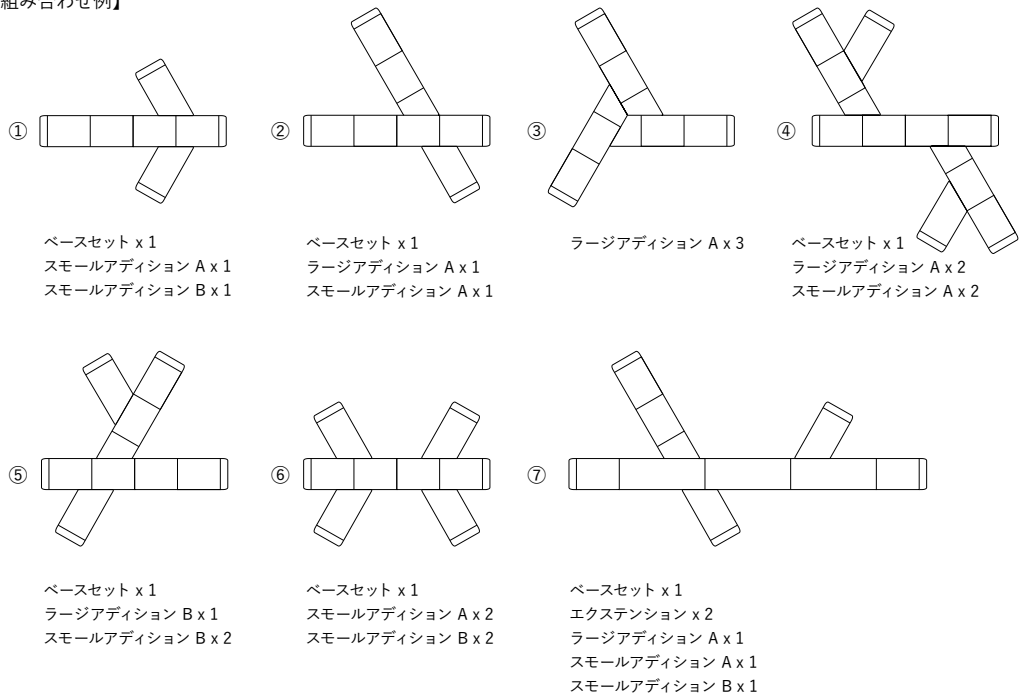

張地：

ファブリック A,B.....P073 - P077

ビニールレザーP080 - P082

レザー P083

【組み合わせ例】

+Halle®

SALLY 【サリー 受注輸入品】
Designed by BUSK+HERTZOG

■ Stool