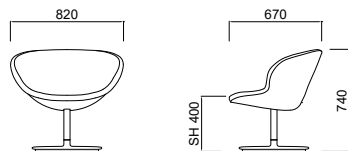

Designed by BUSK+HERTZOG

■ Lounge chair 【カプリ ラウンジ】

品番 寸法
HLCPL10 W820 D670 H740 SH400

reddot design award
winner 2010

ファブリック	ビニールレザー	レザー
¥ 513,000	¥ 513,000	¥ 597,000

背座:

ファブリックAP073 - P075

ビニールレザーP080 - P082

レザーP083

脚部:アルミニウム(ブラッシュ)

オートリターン機能付

■ Lounge chair 【カプリ ラウンジ オーク】

品番 寸法
HLCPLW10 W820 D670 H740 SH400

ファブリック	ビニールレザー	レザー
¥ 408,000	¥ 408,000	¥ 470,000

背座:

ファブリックAP073 - P075