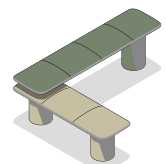

張地：

ファブリック A.B.....P073 - P077

ビニールレザーP080 - P082

レザーP083

LAYOUT 1
ソロ18L + コネクト18M

LAYOUT 2
ソロ18M + コネクト18H

LAYOUT 3
ソロ24L + コネクト18M

LAYOUT 4
ソロ18M + コネクト24H

LAYOUT 5
ソロ18L X 2 + ブリッジ24

LAYOUT 6
ソロ18L X 2 + ソロ18M X 2

LAYOUT 7
ソロ24L X 2 + ブリッジ24 X 2

LAYOUT 8
ソロ24L + コネクト24H X 2 + ブリッジ24

LAYOUT 9
ソロ30L X 2 + ソロ30M

LAYOUT 10
ソロ24L + コネクト24M + コネクト24H

LAYOUT 11
ソロ18L X 2 + ソロ18M