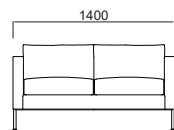

HILL COLLECTION

LEVI 【レヴィ】

Sofa & Bench

品番	寸法		ビニールレザー	ファブリック	レザー
HLSB1-1MA	W750 D725 H740 SH440	ソファ 1S(アームレス)	¥ 120,900	¥ 146,700	¥ 193,900
HLSB1-1WA	W720 D725 H740 SH440	ソファ 1S	¥ 134,300	¥ 160,100	¥ 219,900
HLSB1-2WA	W1400 D725 H740 SH440	ソファ 2S	¥ 224,900	¥ 261,800	¥ 387,000
HLSB1-2SA	W2010 D725 H740 SH440	ソファ 2S(ワイド)	¥ 287,800	¥ 343,000	¥ 522,300
HLSB1-3WA	W2010 D725 H740 SH440	ソファ 3S	¥ 309,700	¥ 365,000	¥ 556,400
HLBB1-1MA	W700 D600 H450	スツール	¥ 69,100	¥ 83,900	¥ 109,800
HLBB1-2MA	W1200 D600 H450	ベンチ2S	¥ 105,300	¥ 127,400	¥ 167,000
HLBB1-3MA	W1800 D600 H450	ベンチ3S	¥ 137,400	¥ 166,900	¥ 220,800

張地: ビニールレザー (STABLE)

ファブリック (DELANNA)

レザー (CORPOSO II)

脚部: スチール(クローム仕上げ)

* 数量によっては短納期が可能です

HLSB1-2WA

ビニールレザーカラー (STABLE)

ファブリック (DELANNA)

レザーカラー (CORPOSO II)