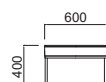

HILL COLLECTION

MUSEE 【ミュゼ】

Bench

品番	寸法
HLMS30B	W1800 D540 H400
HLMS30C	W1800 D720 H400
HLMS30A	W1800 D900 H400

レザー
¥ 522,000
¥ 563,000
¥ 585,000

張地:レザー (ブラック)
脚部:ステンレススチール(ヘアライン仕上げ)
*数量によっては短納期が可能です

MUSEE lite 【ミュゼ ライト】

Bench

品番	寸法
HLMSL30	W1800 D600 H400

レザー
¥ 332,000

張地:レザー (ブラック)
脚部:ステンレススチール(ヘアライン仕上げ)
*数量によっては短納期が可能です