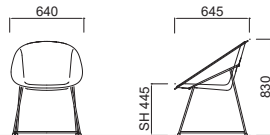

HILL COLLECTION

CUP 【カップ 受注輸入品】

Designed by KONSTANTIN GRICIC

Lounge chair

品番	寸法	脚部仕上げ	ファブリック	レザー
HLCY054	W640 D645 H830 SH445	ブラック	¥ 92,000	¥ 96,800
HLCY055	W640 D645 H830 SH445	クローム	¥ 92,000	¥ 96,800

背座:ファブリックまたはレザー
シェル:ABS樹脂(ブラック/ホワイト)
脚部:スチール(粉体塗装、ブラックまたはクローム)

ファブリックカラー

レザーカラー