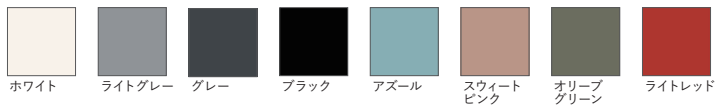

ポリプロピレン
¥ 56,000

背座:ポリプロピレン
脚部:スチール
(クロームまたはシェルと同色粉体塗装)

品番 HLPLRP-4W 寸法 W570 D580 H810 SH460

ポリプロピレン
¥ 84,000

背座:ポリプロピレン
脚部:オーク
(ナチュラル/ウォルナットカラー/ブラック)

ポリプロピレンカラー

オークカラー

HILL COLLECTION