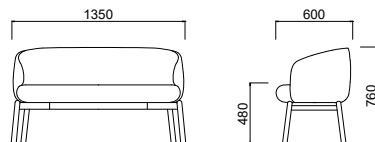

脚部:オーク(ホワイトピグメントド/ブラック)

■ Lounge Chair oak

品番 HLNSTW10 寸法 W630 D600 H760 SH480

ファブリック ¥ 431,000 ビニールレザー ¥ 431,000 レザー ¥ 509,000

背座:

ファブリックA.B P073 - P077
ビニールレザー P080 - P082
レザー P0083

脚部:オーク(ホワイトピグメントド/ブラック)