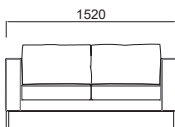

HILL COLLECTION

LENE 【レーネ】

Sofa

品番	寸法		ビニールレザー	ファブリック	レザー
HLSC5-1WA	W900 D860 H760 SH400	ソファ 1S(両アーム)	¥ 185,800	¥ 220,200	¥ 282,300
HLSC5-2WA	W1520 D860 H760 SH400	ソファ 2S(両アーム)	¥ 318,700	¥ 365,600	¥ 508,200
HLSC5-3WA	W2140 D860 H760 SH400	ソファ 3S(両アーム)	¥ 440,300	¥ 499,700	¥ 687,600
HLSC5-1VA	W940 D860 H760 SH400	ソファ 1S(ハーフアーム)	¥ 199,400	¥ 229,400	¥ 284,400
HLSC5-2VA	W1560 D860 H760 SH400	ソファ 2S(ハーフアーム)	¥ 343,000	¥ 386,800	¥ 523,600
HLSC5-3VA	W2180 D860 H760 SH400	ソファ 3S(ハーフアーム)	¥ 469,400	¥ 525,900	¥ 708,400

張地: ビニールレザー (STABLE)

ファブリック (DELANNA)

レザー (CORPOSO II)

脚部: スチール(クローム仕上げ)

* 数量によっては短納期が可能です

HLSC5-2WA