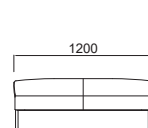

ベンチ
HLBB1-2MA