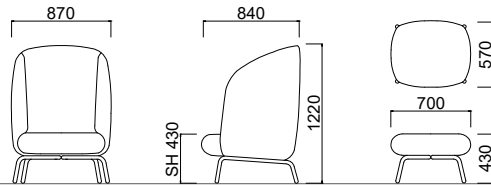

背座:

ファブリックA ..... P073 - P075
ビニールレザー ..... P080 - P082
レザー P083

脚部: スチール(粉体塗装、ブラック/グレー)

HLNST10

HLNSTOTN