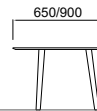

HLARH654
HLARH904