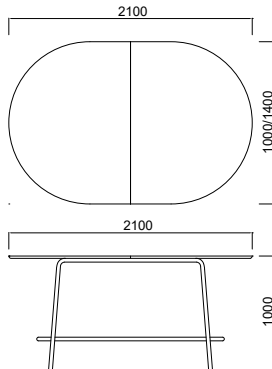

HLNSTSTH2114/HLNSTSTH2110