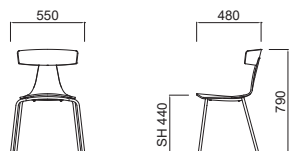

HILL COLLECTION

REMO 【レモ 受注輸入品】

Designed by KONSTANTIN GRICIC

Chair

品番 HLCY048 寸法 W550 D480 H780 SH430

アッシュ
¥ 42,000

背座:アッシュ
(ナチュラル/ブラック/グレー/イエロー)
脚部:スチール(塗装仕上げ)
脚の色はシェルと近似色の塗装になります
床置きで12脚までスタッキング可能

品番 HLCY049 寸法 W550 D480 H790 SH440

ポリプロピレン
¥ 24,000

背座:ポリプロピレン
脚部:クローム
床置きで12脚までスタッキング可能

品番 HLCY050 寸法 W550 D480 H790 SH440

ポリプロピレン
¥ 24,000

背座:ポリプロピレン
脚部:亜鉛メッキ
屋外使用可
床置きで12脚までスタッキング可能

ポリプロピレンカラー

アッシュカラー