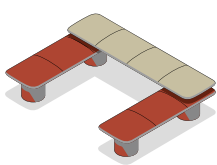

張地：

ファブリック A.B.....P073 - P077

ビニールレザーP080 - P082

レザーP083

LAYOUT 1
ソロ18L + コネクト18M

LAYOUT 2
ソロ18M + コネクト18H

LAYOUT 3
ソロ24L + コネクト18M

LAYOUT 4
ソロ18M + コネクト24H

LAYOUT 5
ソロ18L X 2 + ブリッジ24

LAYOUT 6
ソロ18L X 2 + ソロ18M X 2

LAYOUT 7
ソロ24L X 2 + ブリッジ24 X 2

LAYOUT 8
ソロ24L + コネクト24H X 2 + ブリッジ24

LAYOUT 9
ソロ30L X 2 + ソロ30M

LAYOUT 10
ソロ24L + コネクト24M + コネクト24H

LAYOUT 11
ソロ18L X 2 + ソロ18M