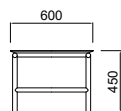

■ Table

品番	寸法	HEB01	スタンダードカラー	HEBカラー
HLHEBTR42	Φ420 H550	HEB01	¥ 177,000	¥ 222,000
HLHEBTR70	Φ700 H734	HEB02	¥ 195,000	¥ 243,000
HLHEBTS70	W600 D700 H734	HEB03	¥ 189,000	¥ 236,000
HLHEBTR90	Φ900 H300	HEB04	¥ 248,000	¥ 310,000
HLHEBTR170	Φ1700 H730	HEB05	¥ 706,000	¥ 883,000