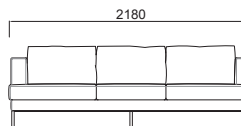

HILL COLLECTION

LENE 【レーネ】

Sofa

品番	寸法		ビニールレザー	ファブリック	レザー
HLSC5-1WA	W900 D860 H760 SH400	ソファ 1S(両アーム)	¥ 185,800	¥ 220,200	¥ 282,300
HLSC5-2WA	W1520 D860 H760 SH400	ソファ 2S(両アーム)	¥ 318,700	¥ 365,600	¥ 508,200
HLSC5-3WA	W2140 D860 H760 SH400	ソファ 3S(両アーム)	¥ 440,300	¥ 499,700	¥ 687,600
HLSC5-1VA	W940 D860 H760 SH400	ソファ 1S(ハーフアーム)	¥ 199,400	¥ 229,400	¥ 284,400
HLSC5-2VA	W1560 D860 H760 SH400	ソファ 2S(ハーフアーム)	¥ 343,000	¥ 386,800	¥ 523,600
HLSC5-3VA	W2180 D860 H760 SH400	ソファ 3S(ハーフアーム)	¥ 469,400	¥ 525,900	¥ 708,400

張地: ビニールレザー (STABLE)

ファブリック (DELANNA)

レザー (CORPOSO II)

脚部: スチール(クローム仕上げ)

* 数量によっては短納期が可能です

HLSC5-3VA