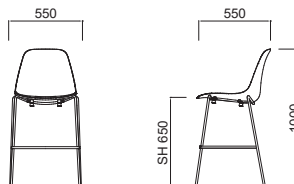

HILL COLLECTION

POLA light 【ポーラ ライト 受注輸入品】

Designed by LC STUDIO

CRASSEVIG

Chair

品番 HPLGR-4L 寸法 W530 D550 H810 SH460

ポリプロピレン
¥ 45,000

背座:ポリプロピレン
脚部:スチール
(クロームまたはシェルと同色粉体塗装)
床置きで10脚までスタッキング可能

品番 HPLGR-SB 寸法 W550 D550 H810 SH460

ポリプロピレン
¥ 45,000

背座:ポリプロピレン
脚部:スチール
(クロームまたはシェルと同色粉体塗装)
床置きで10脚までスタッキング可能

品番 HPLGR-4W 寸法 W440 D550 H810 SH460

ポリプロピレン
¥ 73,000

背座:ポリプロピレン
脚部:オーク
(ナチュラル/ウォルナットカラー/ブラック)

Stool

品番 HPLGR-65 寸法 W540 D550 H1000 SH650

ポリプロピレン
¥ 76,000

背座:ポリプロピレン
脚部:スチール
(クロームまたはシェルと同色粉体塗装)
床置きで8脚までスタッキング可能

ポリプロピレンカラー

オークカラー