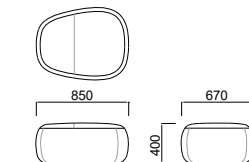

Sofa & Bench

品番	寸法		ファブリック	ビニールレザー	レザー
HLOE10	W1630 D1350 H420	ボトム 6	¥ 709,000	¥ 709,000	¥ 1,007,000
HLOE20	W1400 D1060 H420	ボトム 5	¥ 582,000	¥ 582,000	¥ 912,000
HLOE30	W1270 D560 H400	トップ 4	¥ 385,000	¥ 385,000	¥ 567,000
HLOE40	W850 D670 H420	トップ 2	¥ 382,000	¥ 382,000	¥ 504,000
HLOE50	W1630 D1350 H840	セット1 (ボトム6+トップ2)	¥ 1,090,000	¥ 1,090,000	¥ 1,510,000
HLOE60	W2410 D1630 H820	セット2 (ボトム6,5+トップ4)	¥ 1,675,000	¥ 1,675,000	¥ 2,485,000

HLOE50 ボトム 6 + トップ 2

HLOE60 ボトム 6,5 + トップ 4

+Halle®

OPUS 【オーパス 受注輸入品】

Designed t

■ Lounge chair

品番	寸法
HLOPS10	W650 D530 H750 SH490
HLOPS20	W810 D710 H750 SH430
HLOPS30	W820 D720 H1450 SH430

	ファブリック	ビニールレザー	レザー
チェア	¥ 333,000	¥ 333,000	¥ 411,000
ラウンジチェア	¥ 397,000	¥ 397,000	¥ 527,000
ハイバックチェア	¥ 755,000	¥ 755,000	¥ 891,000