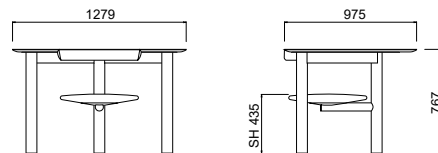

■ Desk chair

品番 寸法
HLSU10 W1279 D970 H767 SH435

ファブリック ビニールレザー レザー
¥1,013,000 ¥1,013,000 ¥1,149,000

座：回転可
ファブリック A,B.....P073 - P077
ビニールレザーP080 - P082
レザーP083
天板：オーク（ラッカー、ブラック / グリーン）
脚部：スチール粉体塗装（ブラック / グリーン）