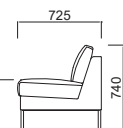

HILL COLLECTION

LEVI 【レヴィ】

Sofa & Bench

品番	寸法		ビニールレザー	ファブリック	レザー
HLSB1-1MA	W750 D725 H740 SH440	ソファ 1S(アームレス)	¥ 120,900	¥ 146,700	¥ 193,900
HLSB1-1WA	W720 D725 H740 SH440	ソファ 1S	¥ 134,300	¥ 160,100	¥ 219,900
HLSB1-2WA	W1400 D725 H740 SH440	ソファ 2S	¥ 224,900	¥ 261,800	¥ 387,000
HLSB1-2SA	W2010 D725 H740 SH440	ソファ 2S(ワイド)	¥ 287,800	¥ 343,000	¥ 522,300
HLSB1-3WA	W2010 D725 H740 SH440	ソファ 3S	¥ 309,700	¥ 365,000	¥ 556,400
HLBB1-1MA	W700 D600 H450	スツール	¥ 69,100	¥ 83,900	¥ 109,800
HLBB1-2MA	W1200 D600 H450	ベンチ2S	¥ 105,300	¥ 127,400	¥ 167,000
HLBB1-3MA	W1800 D600 H450	ベンチ3S	¥ 137,400	¥ 166,900	¥ 220,800

張地: ビニールレザー (STABLE)

ファブリック (DELANNA)

レザー (CORPOSO II)

脚部: スチール(クローム仕上げ)

* 数量によっては短納期が可能です

アームレスタイプ
HLSB1-1MA

ビニールレザーカラー (STABLE)

ファブリック (DELANNA)

レザーカラー (CORPOSO II)