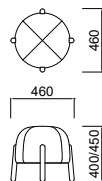

■ Stool

品番	寸法
HLSLY40	Φ460 H400
HLSLY45	Φ460 H450

ファブリック	ビニールレザー	レザー
¥ 159,000	¥ 159,000	¥ 185,000
¥ 159,000	¥ 159,000	¥ 185,000

HLPL40・45