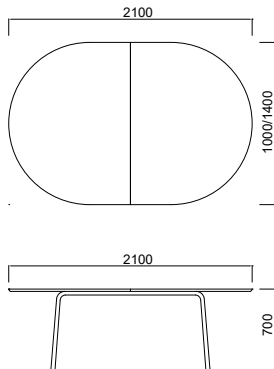

HLNSTSTL2114/HLNSTSTL2110