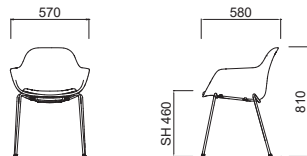

HILL COLLECTION

POLA round 【ポーラ ラウンド 受注輸入品】
Designed by LC STUDIO

CRASSEVIG

Chair

品番 HLPLRP-4L 寸法 W570 D580 H810 SH460

ポリプロピレン
¥ 56,000

背座:ポリプロピレン
脚部:スチール
(クロームまたはシェルと同色粉体塗装)

品番 HLPLRP-SB 寸法 W570 D580 H810 SH460