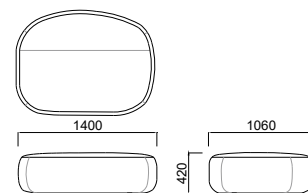

HLOE20 ボトム 5