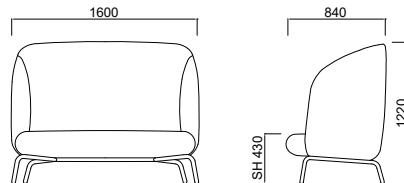

Designed by FORM US WITH LOVE

*クッションは付属しません

Sofa

品番 寸法
HLNSTES20 W1600 D840 H1220 SH430

ファブリック ビニールレザー レザー
¥1,342,000 ¥1,342,000 ¥1,917,000

背座:

ファブリックA P073 - P075
ビニールレザー P080 - P082
レザー P083

脚部: スチール(粉体塗装、ブラック/グレー)