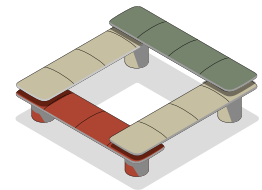

張地：

ファブリック A.B.....P073 - P077

ビニールレザーP080 - P082

レザーP083

LAYOUT 1
ソロ18L + コネクト18M

LAYOUT 2
ソロ18M + コネクト18H

LAYOUT 3
ソロ24L + コネクト18M

LAYOUT 4
ソロ18M + コネクト24H

LAYOUT 5
ソロ18L X 2 + ブリッジ24

LAYOUT 6
ソロ18L X 2 + ソロ18M X 2

LAYOUT 7
ソロ24L X 2 + ブリッジ24 X 2

LAYOUT 8
ソロ24L + コネクト24H X 2 + ブリッジ24

LAYOUT 9
ソロ30L X 2 + ソロ30M

LAYOUT 10
ソロ24L + コネクト24M + コネクト24H

LAYOUT 11
ソロ18L X 2 + ソロ18M