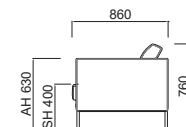

張地: ビニールレザー (STABLE)

ファブリック (DELANNA)

レザー (CORPOSO II)

脚部: スチール(クローム仕上げ)

* 数量によっては短納期が可能です

両アームタイプ
HLSC5-1WA

HLSC5-2WA

HLSC5-3WA