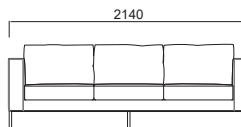

HILL COLLECTION

LENE 【レーネ】

Sofa

品番	寸法		ビニールレザー	ファブリック	レザー
HLSC5-1WA	W900 D860 H760 SH400	ソファ 1S(両アーム)	¥ 185,800	¥ 220,200	¥ 282,300
HLSC5-2WA	W1520 D860 H760 SH400	ソファ 2S(両アーム)	¥ 318,700	¥ 365,600	¥ 508,200
HLSC5-3WA	W2140 D860 H760 SH400	ソファ 3S(両アーム)	¥ 440,300	¥ 499,700	¥ 687,600
HLSC5-1VA	W940 D860 H760 SH400	ソファ 1S(ハーフアーム)	¥ 199,400	¥ 229,400	¥ 284,400
HLSC5-2VA	W1560 D860 H760 SH400	ソファ 2S(ハーフアーム)	¥ 343,000	¥ 386,800	¥ 523,600
HLSC5-3VA	W2180 D860 H760 SH400	ソファ 3S(ハーフアーム)	¥ 469,400	¥ 525,900	¥ 708,400

張地: ビニールレザー (STABLE)

ファブリック (DELANNA)

レザー (CORPOSO II)

脚部: スチール(クローム仕上げ)

* 数量によっては短納期が可能です

HLSC5-3WA