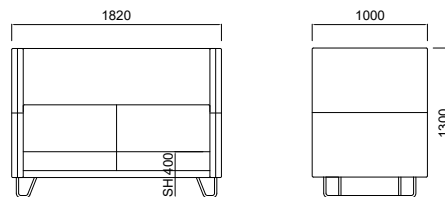

+Halle®

PICNIC +halle 【ピクニック プラス ハレ 受注輸入品】

Designed by FORM US WITH LOVE

■ Bench

品番	寸法
HLPNC150L	Φ1500 H720 SH480
HLPNC180L	Φ1800 H720 SH480
HLPNC150H	Φ1500 H1000 SH750
HLPNC180H	Φ1800 H1000 SH750

	ファブリック	ビニールレザー	レザー
ロータイプ	¥1,474,000	¥1,474,000	¥1,731,000
ロータイプ	¥1,654,000	¥1,654,000	¥1,885,000
ハイタイプ	¥1,551,000	¥1,551,000	¥1,782,000
ハイタイプ	¥1,705,000	¥1,705,000	¥1,988,000