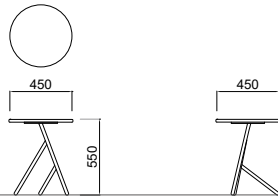

PENNY table 【ペニーテーブル 受注輸入品】

Designed by BUSK+HERTZOG

■ Table

品番 HLPNY10
寸法 Φ450 H550

ブラック/ホワイト
¥ 120,000

天板:スチール(粉体塗装、ブラック/ホワイト)
脚部:スチール(粉体塗装、ブラック/ホワイト)

PROTO table 【プロトテーブル 受注輸入品】

Designed by NICK ROSS