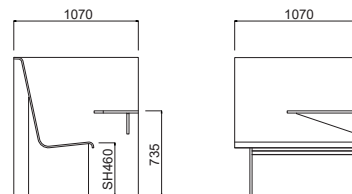

CUBICLE WORK STATION 【キュービクルワークステーション 受注輸入品】

Designed by FORM US WITH LOVE

■ Lounge chair

品番	寸法		背座:ファブリック	背座:ビニールレザー	背座:オーク
HLCBCL10L	W1070 D1070 H1190 SH460	レフト	-	-	¥ 717,000
HLCBCL10R	W1070 D1070 H1190 SH460	ライト	-	-	¥ 717,000
HLCBCL10UL	W1070 D1070 H1190 SH460	レフト	¥ 829,000	¥ 829,000	-
HLCBCL10UR	W1070 D1070 H1190 SH460	ライト	¥ 829,000	¥ 829,000	-

背座:

ファブリックA.B .....P073 - P077
ビニールレザー .....P080 - P082
フレーム:オーク(クリアラッカー仕上げ)
テーブル:オーク(クリアラッカー仕上げ)
オプションでフレーム・テーブル色はオプションで
RALカラーの中からもお選びいただけます。
(他カラー別途見積)詳しくはお問合せください。

ライト

組み合わせバリエーション

注)上の組み合わせタイプをご希望の場合は別途、
締結金具が必要です。(一式 ¥31,000)