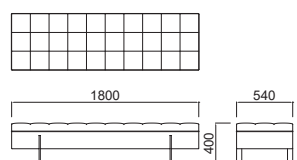

Bench

品番	寸法
HLMS30B	W1800 D540 H400
HLMS30C	W1800 D720 H400
HLMS30A	W1800 D900 H400

レザー
¥ 522,000
¥ 563,000
¥ 585,000

張地:レザー (ブラック)
脚部:ステンレススチール(ヘアライン仕上げ)
*数量によっては短納期が可能です

HLMS30B-01