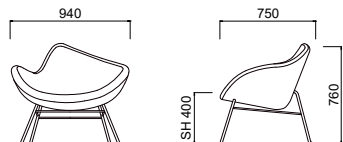

脚部:ステンレススチール

品番 HLK2-4L 寸法 W940 D750 H760 SH400

ファブリック ¥ 476,000 ビニールレザー ¥ 476,000 レザー ¥ 646,000

背座:
 ファブリックAP073 - P075
 ビニールレザーP080 - P082
 レザーP083

脚部:スチール(粉体塗装、ブラック)

Bench

品番	寸法
HLLVLSLL1843	W1800 D600 H430
HLLVLSLL2443	W2400 D600 H430
HLLVLSLL3043	W3000 D600 H430
HLLVLSLM1858	W1800 D600 H580
HLLVLSLM2458	W2400 D600 H580
HLLVLSLM3058	W3000 D600 H580
HLLVLCNM1858	W1800 D600 H580
HLLVLCNM2458	W2400 D600 H580
HLLVLCNH1873	W1800 D600 H730
HLLVLCNH2473	W2400 D600 H730
HLLVBRGE18	W1800 D600 +H150
HLLVBRGE24	W2400 D600 +H150

	ファブリック	ビニールレザー	レザー
ソロ 18 L	¥ 612,000	¥ 612,000	¥ 737,000
ソロ 24 L	¥ 723,000	¥ 723,000	¥ 848,000
ソロ 30 L	¥ 834,000	¥ 834,000	¥1,001,000
ソロ 18 M	¥ 640,000	¥ 640,000	¥ 765,000
ソロ 24 M	¥ 751,000	¥ 751,000	¥ 876,000
ソロ 30 M	¥ 862,000	¥ 862,000	¥1,029,000
コネクト 18 M	¥ 612,000	¥ 612,000	¥ 737,000
コネクト 24 M	¥ 751,000	¥ 751,000	¥ 876,000
コネクト 18 H	¥ 695,000	¥ 695,000	¥ 848,000
コネクト 24 H	¥ 807,000	¥ 807,000	¥ 959,000
ブリッジ 18	¥ 612,000	¥ 612,000	¥ 737,000
ブリッジ 24	¥ 723,000	¥ 723,000	¥ 848,000