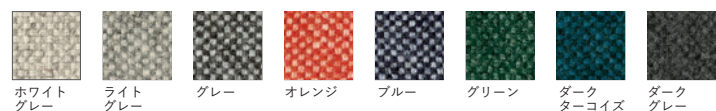

ハーフアームタイプ
HLSC5-1VA

HLSC5-2VA

HLSC5-3VA

ビニールレザーカラー (STABLE)

ファブリック (DELANNA)

レザーカラー (CORPOSO II)

HILL COLLECTION

LEVI 【レヴィ】