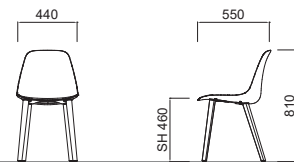

Stool

品番 HPLGR-65 寸法 W540 D550 H1000 SH650

ポリプロピレン
¥ 76,000

背座:ポリプロピレン
脚部:スチール
(クロームまたはシェルと同色粉体塗装)
床置きで8脚までスタッキング可能