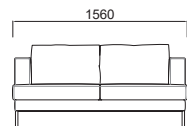

HILL COLLECTION

LENE 【レーネ】

Sofa

品番	寸法		ビニールレザー	ファブリック	レザー
HLSC5-1WA	W900 D860 H760 SH400	ソファ 1S(両アーム)	¥ 185,800	¥ 220,200	¥ 282,300
HLSC5-2WA	W1520 D860 H760 SH400	ソファ 2S(両アーム)	¥ 318,700	¥ 365,600	¥ 508,200
HLSC5-3WA	W2140 D860 H760 SH400	ソファ 3S(両アーム)	¥ 440,300	¥ 499,700	¥ 687,600
HLSC5-1VA	W940 D860 H760 SH400	ソファ 1S(ハーフアーム)	¥ 199,400	¥ 229,400	¥ 284,400
HLSC5-2VA	W1560 D860 H760 SH400	ソファ 2S(ハーフアーム)	¥ 343,000	¥ 386,800	¥ 523,600
HLSC5-3VA	W2180 D860 H760 SH400	ソファ 3S(ハーフアーム)	¥ 469,400	¥ 525,900	¥ 708,400

張地: ビニールレザー (STABLE)

ファブリック (DELANNA)

レザー (CORPOSO II)

脚部: スチール(クローム仕上げ)

* 数量によっては短納期が可能です

HLSC5-2VA