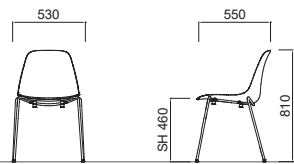

品番 HPLGR-SB 寸法 W550 D550 H810 SH460

ポリプロピレン
¥ 45,000

背座:ポリプロピレン
脚部:スチール
(クロームまたはシェルと同色粉体塗装)
床置きで10脚までスタッキング可能