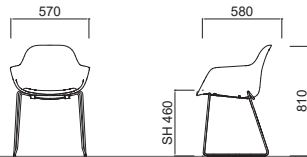

品番 HLPLRP-4W 寸法 W570 D580 H810 SH460

ポリプロピレン
¥ 84,000

背座:ポリプロピレン
脚部:オーク
(ナチュラル/ウォルナットカラー/ブラック)