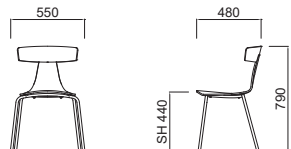

品番 HLCY050 寸法 W550 D480 H790 SH440

ポリプロピレン
¥ 24,000

背座:ポリプロピレン
脚部:亜鉛メッキ
屋外使用可
床置きで12脚までスタッキング可能