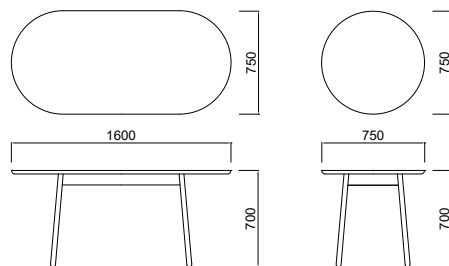

HLNSTTW160

HLNSTTW75

品番	寸法	オーク
HLNSTTW65-4	Φ650 H410	¥ 296,000
HLNSTTW65-5	Φ650 H510	¥ 301,000
HLNSTTW65-6	Φ650 H610	¥ 304,000
HLNSTTW75-4	Φ750 H410	¥ 308,000
HLNSTTW75-5	Φ750 H510	¥ 313,000
HLNSTTW90-4	Φ900 H410	¥ 371,000

本体：オーク（ホワイトビグメントド/ブラック）