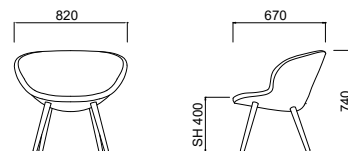

Designed by BUSK+HERTZOG

■ Lounge chair 【カプリ ラウンジ】

品番 寸法
HLCPL10 W820 D670 H740 SH400

reddot design award
winner 2010

ファブリック	ビニールレザー	レザー
¥ 513,000	¥ 513,000	¥ 597,000

背座:

ファブリックAP073 - P075

ビニールレザーP080 - P082

レザーP083

脚部:アルミニウム(ブラッシュ)

オートリターン機能付

■ Lounge chair 【カプリ ラウンジ オーク】

品番 寸法
HLCPLW10 W820 D670 H740 SH400

ファブリック	ビニールレザー	レザー
¥ 408,000	¥ 408,000	¥ 470,000

背座:

ファブリックAP073 - P075