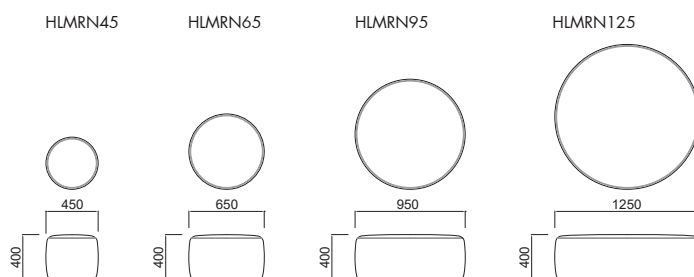

HILL COLLECTION

MAROON 【マルーン】

Bench

品番	寸法
HLMRN45	Φ450 H400
HLMRN65	Φ650 H400
HLMRN95	Φ950 H400
HLMRN125	Φ1250 H400

ファブリック
¥ 77,000
¥ 104,000
¥ 162,000
¥ 230,000

張地：ファブリックC P080/P081
 パイピングはブラックとグレーからお選びいただけます
 *数量によっては短納期が可能です