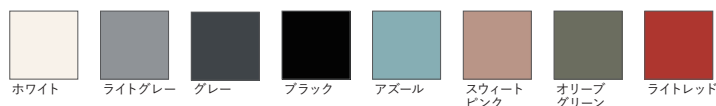

ポリプロピレン
¥ 73,000

背座:ポリプロピレン
脚部:オーク
(ナチュラル/ウォルナットカラー/ブラック)

Stool

品番 HPLGR-65 寸法 W540 D550 H1000 SH650

ポリプロピレン
¥ 76,000

背座:ポリプロピレン
脚部:スチール
(クロームまたはシェルと同色粉体塗装)
床置きで8脚までスタッキング可能

ポリプロピレンカラー

オークカラー