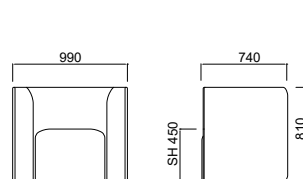

Pouf

品番	寸法		ファブリック	ビニールレザー	レザー
HLPRTPOF20	W1620 610 SH450	LARGE	¥ 362,000	¥ 362,000	¥ 487,000
HLPRTPOF10	Φ610 H450	SMALL	¥ 209,000	¥ 209,000	¥ 276,000

張地：

ファブリック A.....P073 - P075
ビニールレザー .....P080 - P082
レザー P083