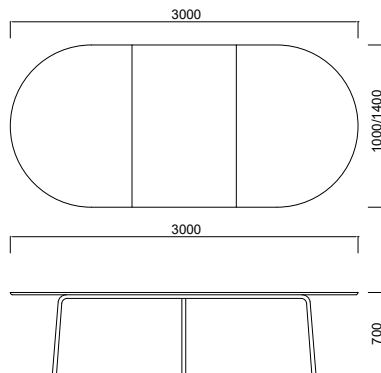

Table

品番	寸法	ラミネート
HLNSTSTL3014	W3000 D1400 H700	¥1,386,000
HLNSTSTH3014	W3000 D1400 H1000	¥1,534,000
HLNSTSTL3010	W3000 D1000 H700	¥1,204,000
HLNSTSTH3010	W3000 D1000 H1000	¥1,314,000

HLNSTSTL3014/HLNSTSTL3010