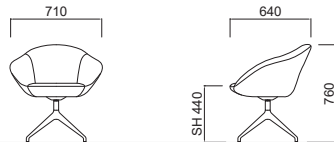

HILL COLLECTION

SUNNY lounge 【サニーラウンジ】

Lounge chair

品番 寸法
HLSUN10 W710 D640 H760 SH440

ファブリック 1色張り ￥151,000
ファブリック 2色張り ￥151,000

背座：ファブリックC P078/P079

脚部：アルミニウム

(ポリッシュまたは粉体塗装、ブラック)

回転機能付

* 数量によっては短納期が可能です