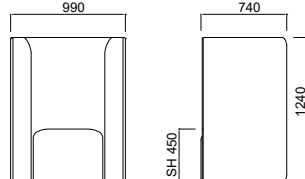

Sofa

品番	寸法		ファブリック	ビニールレザー	レザー
HLPRTIN20	W1880 D740 H810 SH450	IN/IN	¥1,110,000	¥1,110,000	¥1,418,000
HLPRTOT20	W1940 D740 H810 SH450	OUT/IN	¥1,110,000	¥1,110,000	¥1,418,000

共通張地：

ファブリック A.....P073 - P075
ビニールレザー .....P080 - P082
レザー P083

Lounge chair

品番	寸法		ファブリック	ビニールレザー	レザー
HLPRTOT15	W990 D740 H1240 SH450	HIGH BACK	¥ 721,000	¥ 721,000	¥1,112,000
HLPRTIN10	W870 D740 H810 SH450	IN/IN	¥ 555,000	¥ 555,000	¥ 695,000
HLPRTOT10	W990 D740 H810 SH450	OUT/OUT	¥ 555,000	¥ 555,000	¥ 695,000

Pouf

品番	寸法		ファブリック	ビニールレザー	レザー
HLPRTPOF20	W1620 610 SH450	LARGE	¥ 362,000	¥ 362,000	¥ 487,000
HLPRTPOF10	Φ610 H450	SMALL	¥ 209,000	¥ 209,000	¥ 276,000

張地：

ファブリック A.....P073 - P075
ビニールレザー .....P080 - P082
レザー P083