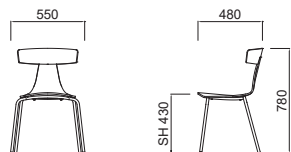

REMO 【レモ 受注輸入品】

Designed by KONSTANTIN GRICIC

Chair

品番 HLCY048 寸法 W550 D480 H780 SH430

アッシュ
¥ 42,000

背座:アッシュ
(ナチュラル/ブラック/グレー/イエロー)
脚部:スチール(塗装仕上げ)
脚の色はシェルと近似色の塗装になります
床置きで12脚までスタッキング可能

品番 HLCY049 寸法 W550 D480 H790 SH440