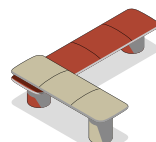

張地：

ファブリック A.B.....P073 - P077

ビニールレザーP080 - P082

レザーP083

LAYOUT 1
ソロ18L + コネクト18M

LAYOUT 2
ソロ18M + コネクト18H

LAYOUT 3
ソロ24L + コネクト18M

LAYOUT 4
ソロ18M + コネクト24H

LAYOUT 5
ソロ18L X 2 + ブリッジ24

LAYOUT 6
ソロ18L X 2 + ソロ18M X 2

LAYOUT 7
ソロ24L X 2 + ブリッジ24 X 2

LAYOUT 8
ソロ24L + コネクト24H X 2 + ブリッジ24

LAYOUT 9
ソロ30L X 2 + ソロ30M

LAYOUT 10
ソロ24L + コネクト24M + コネクト24H

LAYOUT 11
ソロ18L X 2 + ソロ18M