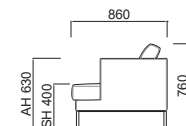

HILL COLLECTION

LENE 【レーネ】

Sofa

品番	寸法		ビニールレザー	ファブリック	レザー
HLSC5-1WA	W900 D860 H760 SH400	ソファ 1S(両アーム)	¥ 185,800	¥ 220,200	¥ 282,300
HLSC5-2WA	W1520 D860 H760 SH400	ソファ 2S(両アーム)	¥ 318,700	¥ 365,600	¥ 508,200
HLSC5-3WA	W2140 D860 H760 SH400	ソファ 3S(両アーム)	¥ 440,300	¥ 499,700	¥ 687,600
HLSC5-1VA	W940 D860 H760 SH400	ソファ 1S(ハーフアーム)	¥ 199,400	¥ 229,400	¥ 284,400
HLSC5-2VA	W1560 D860 H760 SH400	ソファ 2S(ハーフアーム)	¥ 343,000	¥ 386,800	¥ 523,600
HLSC5-3VA	W2180 D860 H760 SH400	ソファ 3S(ハーフアーム)	¥ 469,400	¥ 525,900	¥ 708,400

張地: ビニールレザー (STABLE)

ファブリック (DELANNA)

レザー (CORPOSO II)

脚部: スチール(クローム仕上げ)

* 数量によっては短納期が可能です

HLSC5-3VA