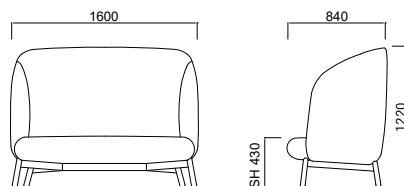

Sofa

品番 寸法
HLNSTESW20 W1600 D840 H1220 SH430

ファブリック ビニールレザー レザー
¥1,408,000 ¥1,408,000 ¥1,982,000

背座:

ファブリック A ..... P073 - P075
ビニールレザー ..... P080 - P082
レザー P083

脚部: オーク(ホワイトビグメントド/ブラック)