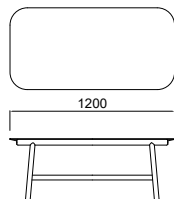

■ Table

品番	寸法	HEB01	スタンダードカラー	HEBカラー
HLHEBTR42	Φ420 H550	HEB01	¥ 177,000	¥ 222,000
HLHEBTR70	Φ700 H734	HEB02	¥ 195,000	¥ 243,000
HLHEBTS70	W600 D700 H734	HEB03	¥ 189,000	¥ 236,000
HLHEBTR90	Φ900 H300	HEB04	¥ 248,000	¥ 310,000
HLHEBTR170	Φ1700 H730	HEB05	¥ 706,000	¥ 883,000