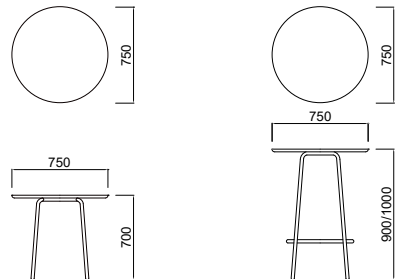

+Halle®

NEST table +halle 【ネストテーブルプラスハレ 受注輸入品】

Designed by FORM US WITH LOVE

■ Table

品番	寸法
HLNSTT10	Φ750 H700
HLNSTT15	Φ750 H900
HLNSTT20	Φ750 H1000

ラミネート	オーク
¥ 212,000	¥ 206,000
¥ 240,000	¥ 234,000
¥ 240,000	¥ 234,000

HLNSTT10

HLNSTT15
HLNSTT20

天板:ラミネート(ブラック)/オーク
脚部:スチール(粉体塗装、ブラック/グレー)

品番	寸法
HLNSTT30	W1600 D750 H700
HLNSTT35	W1600 D750 H900
HLNSTT40	W1600 D750 H1000

ラミネート	オーク
¥ 387,000	¥ 378,000
¥ 418,000	¥ 410,000
¥ 418,000	¥ 410,000

HLNSTT30

HLNSTT35
HLNSTT40

天板:ラミネート(ブラック)/オーク
脚部:スチール(粉体塗装、ブラック/グレー)

脚部カラー

ブラック

グレー

天板カラー

ブラック

オーク