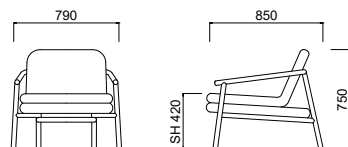

+Halle®

FOR NOW 【フォーナウ ソファ/フォーナウ チェア 受注輸入品】

Designed by CHRIS LIJENBERG HALSTRØM

■ Sofa【フォー ナウ ソファ】

品番 寸法
HLFRNW20 W1590 D850 H750 SH420

ファブリック   ビニールレザー   レザー
¥ 982,000   ¥ 982,000   ¥1,123,000

背座:

ファブリックA.B .....P073 - P077

ビニールレザー .....P080 - P082

レザー P083

脚部:オーク(ホワイトピグメントド)

■ Lounge chair【フォー ナウ チェア】

品番 寸法
HLFRNW10 W790 D850 H750 SH420

ファブリック   ビニールレザー   レザー
¥ 697,000   ¥ 697,000   ¥ 791,000

背座:

ファブリックA.B .....P073 - P077

ビニールレザー .....P080 - P082

レザー P083

脚部:オーク(ホワイトピグメントド)