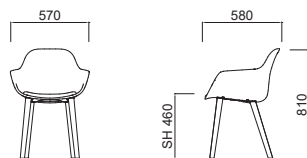

HILL COLLECTION

POLA round 【ポーラ ラウンド 受注輸入品】
Designed by LC STUDIO

CRASSEVIG

Chair

品番 HLPLRP-4L 寸法 W570 D580 H810 SH460

ポリプロピレン
¥ 56,000

背座:ポリプロピレン
脚部:スチール
(クロームまたはシェルと同色粉体塗装)

品番 HLPLRP-SB 寸法 W570 D580 H810 SH460

ポリプロピレン
¥ 56,000

背座:ポリプロピレン
脚部:スチール
(クロームまたはシェルと同色粉体塗装)

品番 HLPLRP-4W 寸法 W570 D580 H810 SH460

ポリプロピレン
¥ 84,000

背座:ポリプロピレン
脚部:オーク
(ナチュラル/ウォルナットカラー/ブラック)

ポリプロピレンカラー

オークカラー